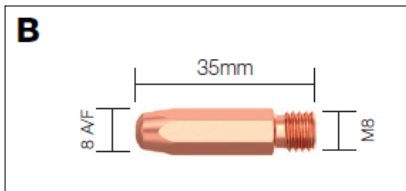

KMP Toberas

Código	Descripción	Diámetro	Modelo
A 9580101	Tobera cónica	14mm/.55"	MT 18,25,KMG 20,25

Código	Descripción	Diámetro
B 9591010	Aislante tobera	N/A

Código	Descripción	Diámetro	Longitud	Modelo
C 4294970	Tobera cónica (M6)	14mm/.55"	70mm	PMT 27,32,30W
4295760	Tobera cónica (M8)	14mm/.55"	76mm	PMT 27,32,30W

KMP Tubos de contacto

Código	Descripción	Diámetro hilo	Material	Modelo
A 9876634	Tubo contacto	0.6mm/.023"	ECu	MT 18-38,KMG 20-40, PMT 25-32,30W
9876635	Tubo contacto	0.8mm/.030"	ECu	MT 18-38,KMG 20-40, PMT 25-32,30W
9876633	Tubo contacto	0.9mm/.035"	ECu	MT 18-38,KMG 20-40, PMT 25-32,30W
9876636	Tubo contacto	1.0mm/.040"	ECu	MT 18-38,KMG 20-40, PMT 25-32,30W
9876637	Tubo contacto	1.2mm/.045"	ECu	MT 18-38,KMG 20-40, PMT 25-32,30W
9876639	Tubo contacto	1.6mm/1/16"	ECu	MT 18-38,KMG 20-40, PMT 25-32,30W

Código	Descripción	Diámetro hilo	Material	Modelo
B 9580122	Tubo contacto	0.8mm/.030"	ECu	MT 18-38,KMG 20-40, PMT 25-32,30W
9580121	Tubo contacto	0.9mm/.035"	ECu	MT 18-38,KMG 20-40, PMT 25-32,30W
9580123	Tubo contacto	1.0mm/.040"	ECu	MT 18-38,KMG 20-40, PMT 25-32,30W
9580124	Tubo contacto	1.2mm/.045"	ECu	MT 18-38,KMG 20-40, PMT 25-32,30W
9580124A	Tubo contacto Al	1.2mm/.045"	ECu	MT 18-38,KMG 20-40, PMT 25-32,30W
9580125	Tubo contacto	1.4mm/.055"	ECu	MT 18-38,KMG 20-40, PMT 25-32,30W
9580126	Tubo contacto	1.6mm/1/16"	ECu	MT 18-38,KMG 20-40, PMT 25-32,30W