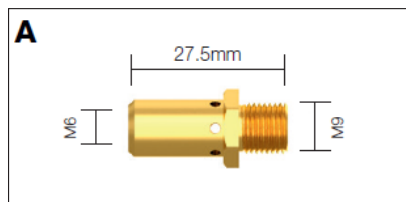

KMP Toberas

Código	Descripción	Diámetro	Modelo
A 9580101	Tobera cónica	14mm/.55"	MT 18,25,KMG 20,25

Código	Descripción	Diámetro
B 9591010	Aislante tobera	N/A

Código	Descripción	Diámetro	Longitud	Modelo
C 4294970	Tobera cónica (M6)	14mm/.55"	70mm	PMT 27,32,30W
4295760	Tobera cónica (M8)	14mm/.55"	76mm	PMT 27,32,30W

KMP Tubos de contacto

Código	Descripción	Diámetro hilo	Material	Modelo
A 9876634	Tubo contacto	0.6mm/.023"	ECu	MT 18-38,KMG 20-40, PMT 25-32,30W
9876635	Tubo contacto	0.8mm/.030"	ECu	MT 18-38,KMG 20-40, PMT 25-32,30W
9876633	Tubo contacto	0.9mm/.035"	ECu	MT 18-38,KMG 20-40, PMT 25-32,30W
9876636	Tubo contacto	1.0mm/.040"	ECu	MT 18-38,KMG 20-40, PMT 25-32,30W
9876637	Tubo contacto	1.2mm/.045"	ECu	MT 18-38,KMG 20-40, PMT 25-32,30W
9876639	Tubo contacto	1.6mm/1/16"	ECu	MT 18-38,KMG 20-40, PMT 25-32,30W

Código	Descripción	Diámetro hilo	Material	Modelo
B 9580122	Tubo contacto	0.8mm/.030"	ECu	MT 18-38,KMG 20-40, PMT 25-32,30W
9580121	Tubo contacto	0.9mm/.035"	ECu	MT 18-38,KMG 20-40, PMT 25-32,30W
9580123	Tubo contacto	1.0mm/.040"	ECu	MT 18-38,KMG 20-40, PMT 25-32,30W
9580124	Tubo contacto	1.2mm/.045"	ECu	MT 18-38,KMG 20-40, PMT 25-32,30W
9580124A	Tubo contacto Al	1.2mm/.045"	ECu	MT 18-38,KMG 20-40, PMT 25-32,30W
9580125	Tubo contacto	1.4mm/.055"	ECu	MT 18-38,KMG 20-40, PMT 25-32,30W
9580126	Tubo contacto	1.6mm/1/16"	ECu	MT 18-38,KMG 20-40, PMT 25-32,30W

KMP Porta tubos

Código	Descripción	Métrica	Rosca cuello	Modelo
A 9580173	Porta tubos	M6	M9	MT 18,25,KMG 20,25

Código	Descripción	Métrica	Rosca cuello	Modelo
B 4295740	Porta tubos	M8	M8x1	PMT 27,32,30W
4294890	Porta tubos	M6		PMT 27,32,30W