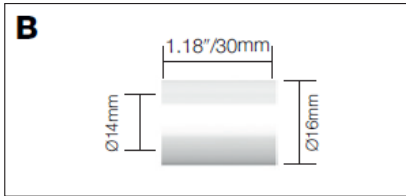

KMP Toberas

Código	Descripción	Diámetro	Modelo
A 9580101	Tobera cónica	14mm/.55"	MT 18,25,KMG 20,25

Código	Descripción	Diámetro
B 9591010	Aislante tobera	N/A

Código	Descripción	Diámetro	Longitud	Modelo
C 4294970	Tobera cónica (M6)	14mm/.55"	70mm	PMT 27,32,30W
4295760	Tobera cónica (M8)	14mm/.55"	76mm	PMT 27,32,30W

KMP Tubos de contacto

Código	Descripción	Diámetro hilo	Material	Modelo
A 9876634	Tubo contacto	0.6mm/.023"	ECu	MT 18-38,KMG 20-40, PMT 25-32,30W
9876635	Tubo contacto	0.8mm/.030"	ECu	MT 18-38,KMG 20-40, PMT 25-32,30W
9876633	Tubo contacto	0.9mm/.035"	ECu	MT 18-38,KMG 20-40, PMT 25-32,30W
9876636	Tubo contacto	1.0mm/.040"	ECu	MT 18-38,KMG 20-40, PMT 25-32,30W
9876637	Tubo contacto	1.2mm/.045"	ECu	MT 18-38,KMG 20-40, PMT 25-32,30W
9876639	Tubo contacto	1.6mm/1/16"	ECu	MT 18-38,KMG 20-40, PMT 25-32,30W

Código	Descripción	Diámetro hilo	Material	Modelo
B 9580122	Tubo contacto	0.8mm/.030"	ECu	MT 18-38,KMG 20-40, PMT 25-32,30W
9580121	Tubo contacto	0.9mm/.035"	ECu	MT 18-38,KMG 20-40, PMT 25-32,30W
9580123	Tubo contacto	1.0mm/.040"	ECu	MT 18-38,KMG 20-40, PMT 25-32,30W
9580124	Tubo contacto	1.2mm/.045"	ECu	MT 18-38,KMG 20-40, PMT 25-32,30W
9580124A	Tubo contacto Al	1.2mm/.045"	ECu	MT 18-38,KMG 20-40, PMT 25-32,30W
9580125	Tubo contacto	1.4mm/.055"	ECu	MT 18-38,KMG 20-40, PMT 25-32,30W
9580126	Tubo contacto	1.6mm/1/16"	ECu	MT 18-38,KMG 20-40, PMT 25-32,30W