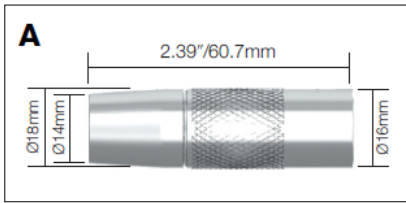

KMP Toberas

Código	Descripción	Diámetro	Modelo
A 9580101	Tobera cónica	14mm/.55"	MT 18,25,KMG 20,25

Código	Descripción	Diámetro
B 9591010	Aislante tobera	N/A

Código	Descripción	Diámetro	Longitud	Modelo
C 4294970	Tobera cónica (M6)	14mm/.55"	70mm	PMT 27,32,30W
4295760	Tobera cónica (M8)	14mm/.55"	76mm	PMT 27,32,30W

KMP Tubos de contacto

Código	Descripción	Diámetro hilo	Material	Modelo
A 9876634	Tubo contacto	0.6mm/.023"	ECu	MT 18-38,KMG 20-40, PMT 25-32,30W
9876635	Tubo contacto	0.8mm/.030"	ECu	MT 18-38,KMG 20-40, PMT 25-32,30W
9876633	Tubo contacto	0.9mm/.035"	ECu	MT 18-38,KMG 20-40, PMT 25-32,30W
9876636	Tubo contacto	1.0mm/.040"	ECu	MT 18-38,KMG 20-40, PMT 25-32,30W
9876637	Tubo contacto	1.2mm/.045"	ECu	MT 18-38,KMG 20-40, PMT 25-32,30W
9876639	Tubo contacto	1.6mm/1/16"	ECu	MT 18-38,KMG 20-40, PMT 25-32,30W

Código	Descripción	Diámetro hilo	Material	Modelo
B 9580122	Tubo contacto	0.8mm/.030"	ECu	MT 18-38,KMG 20-40, PMT 25-32,30W
9580121	Tubo contacto	0.9mm/.035"	ECu	MT 18-38,KMG 20-40, PMT 25-32,30W
9580123	Tubo contacto	1.0mm/.040"	ECu	MT 18-38,KMG 20-40, PMT 25-32,30W
9580124	Tubo contacto	1.2mm/.045"	ECu	MT 18-38,KMG 20-40, PMT 25-32,30W
9580124A	Tubo contacto Al	1.2mm/.045"	ECu	MT 18-38,KMG 20-40, PMT 25-32,30W
9580125	Tubo contacto	1.4mm/.055"	ECu	MT 18-38,KMG 20-40, PMT 25-32,30W
9580126	Tubo contacto	1.6mm/1/16"	ECu	MT 18-38,KMG 20-40, PMT 25-32,30W

KMP Porta tubos

Código	Descripción	Métrica	Rosca cuello	Modelo
A 9580173	Porta tubos	M6	M9	MT 18,25,KMG 20,25

Código	Descripción	Métrica	Rosca cuello	Modelo
B 4295740	Porta tubos	M8	M8x1	PMT 27,32,30W
4294890	Porta tubos	M6		PMT 27,32,30W