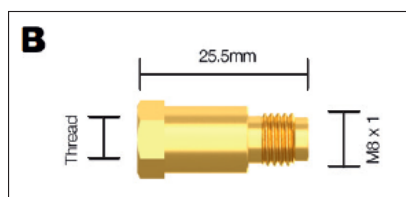

KMP Toberas

Código	Descripción	Diámetro	Modelo
A 9580101	Tobera cónica	14mm/.55"	MT 18,25,KMG 20,25

Código	Descripción	Diámetro
B 9591010	Aislante tobera	N/A

Código	Descripción	Diámetro	Longitud	Modelo
C 4294970	Tobera cónica (M6)	14mm/.55"	70mm	PMT 27,32,30W
4295760	Tobera cónica (M8)	14mm/.55"	76mm	PMT 27,32,30W

KMP Tubos de contacto

Código	Descripción	Diámetro hilo	Material	Modelo
A 9876634	Tubo contacto	0.6mm/.023"	ECu	MT 18-38,KMG 20-40, PMT 25-32,30W
9876635	Tubo contacto	0.8mm/.030"	ECu	MT 18-38,KMG 20-40, PMT 25-32,30W
9876633	Tubo contacto	0.9mm/.035"	ECu	MT 18-38,KMG 20-40, PMT 25-32,30W
9876636	Tubo contacto	1.0mm/.040"	ECu	MT 18-38,KMG 20-40, PMT 25-32,30W
9876637	Tubo contacto	1.2mm/.045"	ECu	MT 18-38,KMG 20-40, PMT 25-32,30W
9876639	Tubo contacto	1.6mm/1/16"	ECu	MT 18-38,KMG 20-40, PMT 25-32,30W

Código	Descripción	Diámetro hilo	Material	Modelo
B 9580122	Tubo contacto	0.8mm/.030"	ECu	MT 18-38,KMG 20-40, PMT 25-32,30W
9580121	Tubo contacto	0.9mm/.035"	ECu	MT 18-38,KMG 20-40, PMT 25-32,30W
9580123	Tubo contacto	1.0mm/.040"	ECu	MT 18-38,KMG 20-40, PMT 25-32,30W
9580124	Tubo contacto	1.2mm/.045"	ECu	MT 18-38,KMG 20-40, PMT 25-32,30W
9580124A	Tubo contacto Al	1.2mm/.045"	ECu	MT 18-38,KMG 20-40, PMT 25-32,30W
9580125	Tubo contacto	1.4mm/.055"	ECu	MT 18-38,KMG 20-40, PMT 25-32,30W
9580126	Tubo contacto	1.6mm/1/16"	ECu	MT 18-38,KMG 20-40, PMT 25-32,30W

KMP Porta tubos

Código	Descripción	Métrica	Rosca cuello	Modelo
A 9580173	Porta tubos	M6	M9	MT 18,25,KMG 20,25

Código	Descripción	Métrica	Rosca cuello	Modelo
B 4295740	Porta tubos	M8	M8x1	PMT 27,32,30W
4294890	Porta tubos	M6		PMT 27,32,30W