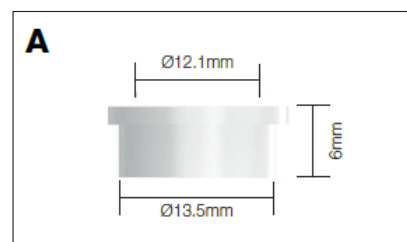

KMP Toberas

Código	Descripción	Diámetro	Modelo
A 9580101	Tobera cónica	14mm/.55"	MT 18,25,KMG 20,25

Código	Descripción	Diámetro
B 9591010	Aislante tobera	N/A

Código	Descripción	Diámetro	Longitud	Modelo
C 4294970	Tobera cónica (M6)	14mm/.55"	70mm	PMT 27,32,30W
4295760	Tobera cónica (M8)	14mm/.55"	76mm	PMT 27,32,30W

Código	Descripción	Métrica	Rosca cuello	Modelo
C 426964001	Porta tubos	M8	M11x1	PMT 30-50

Código	Descripción	Métrica	Rosca cuello	Modelo
D 4255420	Porta tubos	M8	M10x1	MT 38,KMG 40

KMP Difusores gas

Código	Descripción	Modelo
A 4294880	Difusor gas	PMT27,32,30W

KMP Aislantes

Código	Descripción	Modelo
A 9591079	Aislante	MT18,25,KMG20,25

KMP Sirgas

Código	Descripción	Longitud	Diámetro hilo	Aplicación	Color	Casquillo
4188579	Sirga acero	x 3.0m	0.023"-0.030"/0.6-0.8mm	Hilo acero	Blanco	A
4188571	Sirga acero	x 3.0m	0.023"-0.030"/0.6-0.8mm	Hilo acero	Blanco	B
4188572	Sirga acero	x 4.5m	0.023"-0.030"/0.6-0.8mm	Hilo acero	Blanco	B
4188591	Sirga acero	x 3.0m	0.063"/1.6mm	Hilo acero	Amarillo	B
4188592	Sirga acero	x 4.5m	0.063"/1.6mm	Hilo acero	Amarillo	B
4188581	Sirga acero	x 3.0m	0.035"-0.045"/0.9-1.2mm	Hilo acero	Rojo	B
4188587	Sirga acero	x 4.0m	0.035"-0.045"/0.9-1.2mm	Hilo acero	Rojo	B
4188582	Sirga acero	x 4.5m	0.035"-0.045"/0.9-1.2mm	Hilo acero	Rojo	B