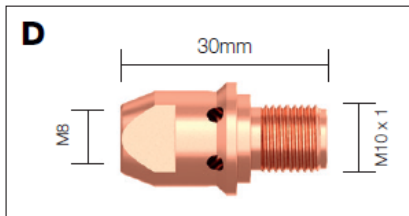

KMP Toberas

Código	Descripción	Diámetro	Modelo
A 9580101	Tobera cónica	14mm/.55"	MT 18,25,KMG 20,25

Código	Descripción	Diámetro
B 9591010	Aislante tobera	N/A

Código	Descripción	Diámetro	Longitud	Modelo
C 4294970	Tobera cónica (M6)	14mm/.55"	70mm	PMT 27,32,30W
4295760	Tobera cónica (M8)	14mm/.55"	76mm	PMT 27,32,30W

Código	Descripción	Diámetro hilo	Material	Modelo
B 9580122	Tubo contacto	0.8mm/.030"	ECu	MT 18-38,KMG 20-40, PMT 25-32,30W
9580121	Tubo contacto	0.9mm/.035"	ECu	MT 18-38,KMG 20-40, PMT 25-32,30W
9580123	Tubo contacto	1.0mm/.040"	ECu	MT 18-38,KMG 20-40, PMT 25-32,30W
9580124	Tubo contacto	1.2mm/.045"	ECu	MT 18-38,KMG 20-40, PMT 25-32,30W
9580124A	Tubo contacto Al	1.2mm/.045"	ECu	MT 18-38,KMG 20-40, PMT 25-32,30W
9580125	Tubo contacto	1.4mm/.055"	ECu	MT 18-38,KMG 20-40, PMT 25-32,30W
9580126	Tubo contacto	1.6mm/1/16"	ECu	MT 18-38,KMG 20-40, PMT 25-32,30W

KMP Porta tubos

Código	Descripción	Métrica	Rosca cuello	Modelo
A 9580173	Porta tubos	M6	M9	MT 18,25,KMG 20,25

Código	Descripción	Métrica	Rosca cuello	Modelo
B 4295740	Porta tubos	M8	M8x1	PMT 27,32,30W
4294890	Porta tubos	M6		PMT 27,32,30W

Código	Descripción	Métrica	Rosca cuello	Modelo
C 426964001	Porta tubos	M8	M11x1	PMT 30-50

Código	Descripción	Métrica	Rosca cuello	Modelo
D 4255420	Porta tubos	M8	M10x1	MT 38,KMG 40

KMP Difusores gas

Código	Descripción	Modelo
A 4294880	Difusor gas	PMT27,32,30W