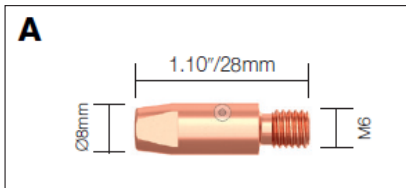

KMP Toberas

Código	Descripción	Diámetro	Modelo
A 9580101	Tobera cónica	14mm/.55"	MT 18,25,KMG 20,25

Código	Descripción	Diámetro
B 9591010	Aislante tobera	N/A

Código	Descripción	Diámetro	Longitud	Modelo
C 4294970	Tobera cónica (M6)	14mm/.55"	70mm	PMT 27,32,30W
4295760	Tobera cónica (M8)	14mm/.55"	76mm	PMT 27,32,30W

KMP Tubos de contacto

Código	Descripción	Diámetro hilo	Material	Modelo
A 9876634	Tubo contacto	0.6mm/.023"	ECu	MT 18-38,KMG 20-40, PMT 25-32,30W
9876635	Tubo contacto	0.8mm/.030"	ECu	MT 18-38,KMG 20-40, PMT 25-32,30W
9876633	Tubo contacto	0.9mm/.035"	ECu	MT 18-38,KMG 20-40, PMT 25-32,30W
9876636	Tubo contacto	1.0mm/.040"	ECu	MT 18-38,KMG 20-40, PMT 25-32,30W
9876637	Tubo contacto	1.2mm/.045"	ECu	MT 18-38,KMG 20-40, PMT 25-32,30W
9876639	Tubo contacto	1.6mm/1/16"	ECu	MT 18-38,KMG 20-40, PMT 25-32,30W

Código	Descripción	Diámetro hilo	Material	Modelo
B 9580122	Tubo contacto	0.8mm/.030"	ECu	MT 18-38,KMG 20-40, PMT 25-32,30W
9580121	Tubo contacto	0.9mm/.035"	ECu	MT 18-38,KMG 20-40, PMT 25-32,30W
9580123	Tubo contacto	1.0mm/.040"	ECu	MT 18-38,KMG 20-40, PMT 25-32,30W
9580124	Tubo contacto	1.2mm/.045"	ECu	MT 18-38,KMG 20-40, PMT 25-32,30W
9580124A	Tubo contacto Al	1.2mm/.045"	ECu	MT 18-38,KMG 20-40, PMT 25-32,30W
9580125	Tubo contacto	1.4mm/.055"	ECu	MT 18-38,KMG 20-40, PMT 25-32,30W
9580126	Tubo contacto	1.6mm/1/16"	ECu	MT 18-38,KMG 20-40, PMT 25-32,30W