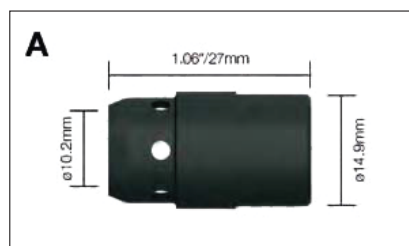

KMP Toberas

Código	Descripción	Diámetro	Modelo
A 9580101	Tobera cónica	14mm/.55"	MT 18,25,KMG 20,25

Código	Descripción	Diámetro
B 9591010	Aislante tobera	N/A

Código	Descripción	Diámetro	Longitud	Modelo
C 4294970	Tobera cónica (M6)	14mm/.55"	70mm	PMT 27,32,30W
4295760	Tobera cónica (M8)	14mm/.55"	76mm	PMT 27,32,30W

Código	Descripción	Diámetro hilo	Material	Modelo
B 9580122	Tubo contacto	0.8mm/.030"	ECu	MT 18-38,KMG 20-40, PMT 25-32,30W
9580121	Tubo contacto	0.9mm/.035"	ECu	MT 18-38,KMG 20-40, PMT 25-32,30W
9580123	Tubo contacto	1.0mm/.040"	ECu	MT 18-38,KMG 20-40, PMT 25-32,30W
9580124	Tubo contacto	1.2mm/.045"	ECu	MT 18-38,KMG 20-40, PMT 25-32,30W
9580124A	Tubo contacto Al	1.2mm/.045"	ECu	MT 18-38,KMG 20-40, PMT 25-32,30W
9580125	Tubo contacto	1.4mm/.055"	ECu	MT 18-38,KMG 20-40, PMT 25-32,30W
9580126	Tubo contacto	1.6mm/1/16"	ECu	MT 18-38,KMG 20-40, PMT 25-32,30W

KMP Porta tubos

Código	Descripción	Métrica	Rosca cuello	Modelo
A 9580173	Porta tubos	M6	M9	MT 18,25,KMG 20,25

Código	Descripción	Métrica	Rosca cuello	Modelo
B 4295740	Porta tubos	M8	M8x1	PMT 27,32,30W
4294890	Porta tubos	M6		PMT 27,32,30W

Código	Descripción	Métrica	Rosca cuello	Modelo
C 426964001	Porta tubos	M8	M11x1	PMT 30-50

Código	Descripción	Métrica	Rosca cuello	Modelo
D 4255420	Porta tubos	M8	M10x1	MT 38,KMG 40

KMP Difusores gas

Código	Descripción	Modelo
A 4294880	Difusor gas	PMT27,32,30W