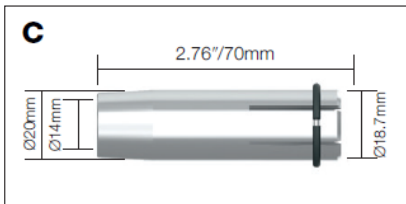

KMP Toberas

Código	Descripción	Diámetro	Modelo
A 9580101	Tobera cónica	14mm/.55"	MT 18,25,KMG 20,25

Código	Descripción	Diámetro
B 9591010	Aislante tobera	N/A

Código	Descripción	Diámetro	Longitud	Modelo
C 4294970	Tobera cónica (M6)	14mm/.55"	70mm	PMT 27,32,30W
4295760	Tobera cónica (M8)	14mm/.55"	76mm	PMT 27,32,30W

KMP Tubos de contacto

Código	Descripción	Diámetro hilo	Material	Modelo
A 9876634	Tubo contacto	0.6mm/.023"	ECu	MT 18-38,KMG 20-40, PMT 25-32,30W
9876635	Tubo contacto	0.8mm/.030"	ECu	MT 18-38,KMG 20-40, PMT 25-32,30W
9876633	Tubo contacto	0.9mm/.035"	ECu	MT 18-38,KMG 20-40, PMT 25-32,30W
9876636	Tubo contacto	1.0mm/.040"	ECu	MT 18-38,KMG 20-40, PMT 25-32,30W
9876637	Tubo contacto	1.2mm/.045"	ECu	MT 18-38,KMG 20-40, PMT 25-32,30W
9876639	Tubo contacto	1.6mm/1/16"	ECu	MT 18-38,KMG 20-40, PMT 25-32,30W

Código	Descripción	Diámetro hilo	Material	Modelo
B 9580122	Tubo contacto	0.8mm/.030"	ECu	MT 18-38,KMG 20-40, PMT 25-32,30W
9580121	Tubo contacto	0.9mm/.035"	ECu	MT 18-38,KMG 20-40, PMT 25-32,30W
9580123	Tubo contacto	1.0mm/.040"	ECu	MT 18-38,KMG 20-40, PMT 25-32,30W
9580124	Tubo contacto	1.2mm/.045"	ECu	MT 18-38,KMG 20-40, PMT 25-32,30W
9580124A	Tubo contacto Al	1.2mm/.045"	ECu	MT 18-38,KMG 20-40, PMT 25-32,30W
9580125	Tubo contacto	1.4mm/.055"	ECu	MT 18-38,KMG 20-40, PMT 25-32,30W
9580126	Tubo contacto	1.6mm/1/16"	ECu	MT 18-38,KMG 20-40, PMT 25-32,30W

KMP Porta tubos

Código	Descripción	Métrica	Rosca cuello	Modelo
A 9580173	Porta tubos	M6	M9	MT 18,25,KMG 20,25

Código	Descripción	Métrica	Rosca cuello	Modelo
B 4295740	Porta tubos	M8	M8x1	PMT 27,32,30W
4294890	Porta tubos	M6		PMT 27,32,30W