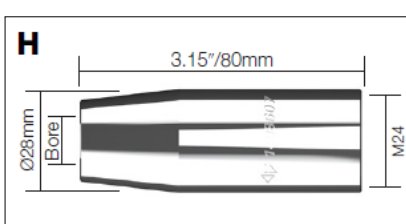

## MRX Toberas

Código	Descripción	Diámetro	Modelo
A 1408599	Tobera estándar	12mm/15/32"	MXA153, 203

Código	Descripción	Diámetro	Modelo
B 1408600	Tobera cónica corta	12mm/15/32"	MXA153, 203

Código	Descripción	Diámetro	Modelo
C 1408602	Tobera cónica corta	13mm/1/2"	253,353W,453W,553W

Código	Descripción	Diámetro	Modelo
D 1408604	Tobera cilíndrica	16mm/5/8"	253,353W,453W,553W

Código	Descripción	Diámetro	Modelo
E 1411350	Tobera estándar	13mm/1/2"	253,353W,453W,553W

Código	Descripción	Diámetro	Modelo
F 1406336	Tobera cónica larga	15mm/19/32"	MXA363,403

Código	Descripción	Diámetro	Modelo
G 1408605	Tobera cónica	14mm/9/16"	MXW403,503,535,553

Código	Descripción	Diámetro	Modelo
H 1408607	Tobera cónica HD	17mm/11/16"	MXA503