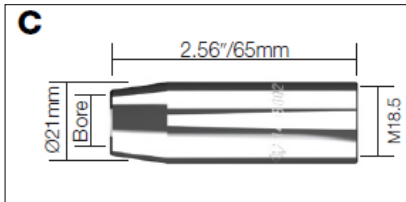

## MRX Toberas

Código	Descripción	Diámetro	Modelo
A 1408599	Tobera estándar	12mm/15/32"	MXA153, 203

Código	Descripción	Diámetro	Modelo
B 1408600	Tobera cónica corta	12mm/15/32"	MXA153, 203

Código	Descripción	Diámetro	Modelo
C 1408602	Tobera cónica corta	13mm/1/2"	253,353W,453W,553W

Código	Descripción	Diámetro	Modelo
D 1408604	Tobera cilíndrica	16mm/5/8"	253,353W,453W,553W

Código	Descripción	Diámetro	Modelo
E 1411350	Tobera estándar	13mm/1/2"	253,353W,453W,553W

Código	Descripción	Diámetro	Modelo
F 1406336	Tobera cónica larga	15mm/19/32"	MXA363,403

Código	Descripción	Diámetro	Modelo
G 1408605	Tobera cónica	14mm/9/16"	MXW403,503,535,553

Código	Descripción	Diámetro	Modelo
H 1408607	Tobera cónica HD	17mm/11/16"	MXA503