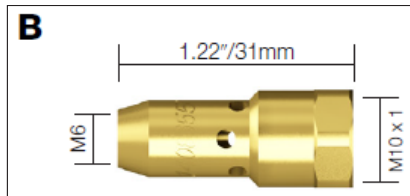

Código	Descripción	Modelo
B 1408655	Difusor	MXA253