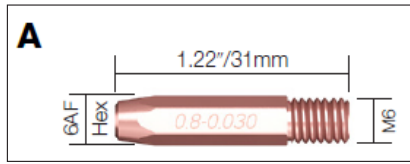

## MRX Toberas

Código	Descripción	Diámetro	Modelo
A 1408599	Tobera estándar	12mm/15/32"	MXA153, 203

Código	Descripción	Diámetro	Modelo
B 1408600	Tobera cónica corta	12mm/15/32"	MXA153, 203

Código	Descripción	Diámetro	Modelo
C 1408602	Tobera cónica corta	13mm/1/2"	253,353W,453W,553W

Código	Descripción	Diámetro	Modelo
D 1408604	Tobera cilíndrica	16mm/5/8"	253,353W,453W,553W

Código	Descripción	Diámetro	Modelo
E 1411350	Tobera estándar	13mm/1/2"	253,353W,453W,553W

Código	Descripción	Diámetro	Modelo
F 1406336	Tobera cónica larga	15mm/19/32"	MXA363,403

Código	Descripción	Diámetro	Modelo
G 1408605	Tobera cónica	14mm/9/16"	MXW403,503,535,553

Código	Descripción	Diámetro	Modelo
H 1408607	Tobera cónica HD	17mm/11/16"	MXA503

## MRX Tubos de contacto

Código	Descripción	Material	Hilo	Modelo
A 1408700	Tubo de contacto	ECu	0.6mm/.023"	MXA153,203,253
1408701	Tubo de contacto	ECu	0.8mm/.030"	MXA153,203,253
1408703	Tubo de contacto	ECu	1.0mm/.040"	MXA153,203,253
1408704	Tubo de contacto	ECu	1.2mm/.045"	MXA153,203,253