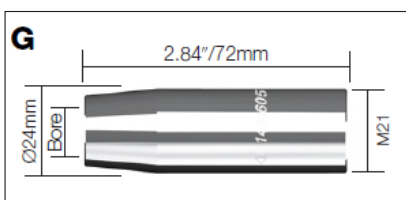

## MRX Toberas

Código	Descripción	Diámetro	Modelo
A 1408599	Tobera estándar	12mm/15/32"	MXA153, 203

Código	Descripción	Diámetro	Modelo
B 1408600	Tobera cónica corta	12mm/15/32"	MXA153, 203

Código	Descripción	Diámetro	Modelo
C 1408602	Tobera cónica corta	13mm/1/2"	253,353W,453W,553W

Código	Descripción	Diámetro	Modelo
D 1408604	Tobera cilíndrica	16mm/5/8"	253,353W,453W,553W

Código	Descripción	Diámetro	Modelo
E 1411350	Tobera estándar	13mm/1/2"	253,353W,453W,553W

Código	Descripción	Diámetro	Modelo
F 1406336	Tobera cónica larga	15mm/19/32"	MXA363,403

Código	Descripción	Diámetro	Modelo
G 1408605	Tobera cónica	14mm/9/16"	MXW403,503,535,553

Código	Descripción	Diámetro	Modelo
H 1408607	Tobera cónica HD	17mm/11/16"	MXA503