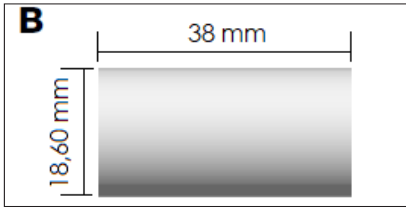

Código	Descripción	Modelo
B 1408621	Aislante	MXA363/406/503

MRX Sirgas

Código	Descripción	Longitud	Hilo	Modelo	MXA153*	MXA203*	MXA253	MXA363	MXA403*	MXA503*	MXW403	MXW503
A 1412530	Sirga acero	3m	.023"- .030"/0.6-0.8mm		■	■	■					
1412531	Sirga acero	4.5m	.023"- .030"/0.6-0.8mm		■	■	■					
B, C 1414763	Sirga polyamida	3.5m	.030"- .045"/0.8-1.2mm		■	■	■	■	■	■	■	■
1414764	Sirga polyamida	4.5m	.030"- .045"/0.8-1.2mm		■	■	■	■	■	■	■	■
A 1412532	Sirga acero	3m	.030"- .045"/0.8-1.2mm		□	■	■					
1412533	Sirga acero	4.5m	.030"- .045"/0.8-1.2mm		□	■	■					
D 1412534	Sirga acero	3m	.030"- .045"/0.8-1.2mm					■	■	■	■	■
1412535	Sirga acero	4.5m	.030"- .045"/0.8-1.2mm					■	■	■	■	■
D 1412536	Sirga acero	3m	.055"-5/64"/1.4-2.0mm					■	■	■	■	■
1412537	Sirga acero	4.5m	.055"-5/64"/1.4-2.0mm					■	■	■	■	■
C 1414765	Sirga polyamida	4.5m	.045"-1/16"/1.2-1.6mm					■	■	■	■	■

■ = Sirga recomendada

□ = Sirga compatible

*Las antorchas que aparecen en esta tabla pero no están en el catálogo están disponibles como una Fabricación Particular.

Contacte con nosotros para más información.