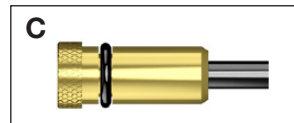

## MRX Sirgas

Código	Descripción	Longitud	Hilo	Modelo	MXA153*	MXA203*	MXA253	MXA363	MXA403*	MXA503*	MXW403	MXW503
A 1412530	Sirga acero	3m	.023"- .030"/0.6-0.8mm		■	■	■					
1412531	Sirga acero	4.5m	.023"- .030"/0.6-0.8mm		■	■	■					
B, C 1414763	Sirga polyamida	3.5m	.030"- .045"/0.8-1.2mm		■	■	■	■	■	■	■	■
1414764	Sirga polyamida	4.5m	.030"- .045"/0.8-1.2mm		■	■	■	■	■	■	■	■
A 1412532	Sirga acero	3m	.030"- .045"/0.8-1.2mm		□	■	■					
1412533	Sirga acero	4.5m	.030"- .045"/0.8-1.2mm		□	■	■					
D 1412534	Sirga acero	3m	.030"- .045"/0.8-1.2mm					■	■	■	■	■
1412535	Sirga acero	4.5m	.030"- .045"/0.8-1.2mm					■	■	■	■	■
D 1412536	Sirga acero	3m	.055"-5/64"/1.4-2.0mm					■	■	■	■	■
1412537	Sirga acero	4.5m	.055"-5/64"/1.4-2.0mm					■	■	■	■	■
C 1414765	Sirga polyamida	4.5m	.045"-1/16"/1.2-1.6mm					■	■	■	■	■

■ = Sirga recomendada

□ = Sirga compatible

\*Las antorchas que aparecen en esta tabla pero no están en el catálogo están disponibles como una Fabricación Particular.

Contacte con nosotros para más información.