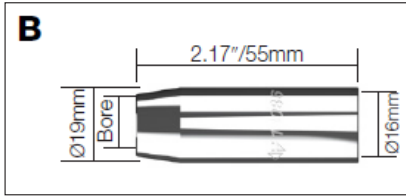

## MRX Toberas

Código	Descripción	Diámetro	Modelo
A 1408599	Tobera estándar	12mm/15/32"	MXA153, 203

Código	Descripción	Diámetro	Modelo
B 1408600	Tobera cónica corta	12mm/15/32"	MXA153, 203

Código	Descripción	Diámetro	Modelo
C 1408602	Tobera cónica corta	13mm/1/2"	253,353W,453W,553W

Código	Descripción	Diámetro	Modelo
D 1408604	Tobera cilíndrica	16mm/5/8"	253,353W,453W,553W

Código	Descripción	Diámetro	Modelo
E 1411350	Tobera estándar	13mm/1/2"	253,353W,453W,553W

Código	Descripción	Diámetro	Modelo
F 1406336	Tobera cónica larga	15mm/19/32"	MXA363,403

Código	Descripción	Diámetro	Modelo
G 1408605	Tobera cónica	14mm/9/16"	MXW403,503,535,553

Código	Descripción	Diámetro	Modelo
H 1408607	Tobera cónica HD	17mm/11/16"	MXA503