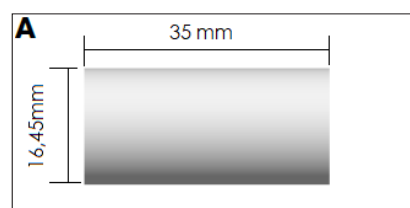

MRX Aislantes

Código	Descripción	Modelo
A 1408620	Aislante	MXA203