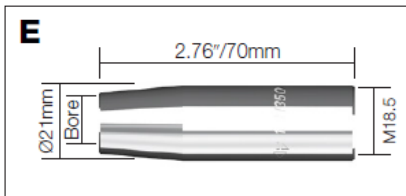

## MRX Toberas

Código	Descripción	Diámetro	Modelo
A 1408599	Tobera estándar	12mm/15/32"	MXA153, 203

Código	Descripción	Diámetro	Modelo
B 1408600	Tobera cónica corta	12mm/15/32"	MXA153, 203

Código	Descripción	Diámetro	Modelo
C 1408602	Tobera cónica corta	13mm/1/2"	253,353W,453W,553W

Código	Descripción	Diámetro	Modelo
D 1408604	Tobera cilíndrica	16mm/5/8"	253,353W,453W,553W

Código	Descripción	Diámetro	Modelo
E 1411350	Tobera estándar	13mm/1/2"	253,353W,453W,553W

Código	Descripción	Diámetro	Modelo
F 1406336	Tobera cónica larga	15mm/19/32"	MXA363,403

Código	Descripción	Diámetro	Modelo
G 1408605	Tobera cónica	14mm/9/16"	MXW403,503,535,553

Código	Descripción	Diámetro	Modelo
H 1408607	Tobera cónica HD	17mm/11/16"	MXA503