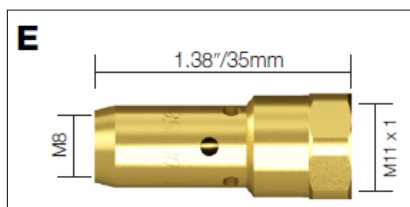

Código	Descripción	Modelo
E 1408656	Difusor	MXW403