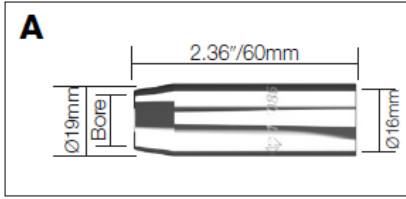

## MRX Toberas

Código	Descripción	Diámetro	Modelo
A 1408599	Tobera estándar	12mm/15/32"	MXA153, 203

Código	Descripción	Diámetro	Modelo
B 1408600	Tobera cónica corta	12mm/15/32"	MXA153, 203

Código	Descripción	Diámetro	Modelo
C 1408602	Tobera cónica corta	13mm/1/2"	253,353W,453W,553W

Código	Descripción	Diámetro	Modelo
D 1408604	Tobera cilíndrica	16mm/5/8"	253,353W,453W,553W

Código	Descripción	Diámetro	Modelo
E 1411350	Tobera estándar	13mm/1/2"	253,353W,453W,553W

Código	Descripción	Diámetro	Modelo
F 1406336	Tobera cónica larga	15mm/19/32"	MXA363,403

Código	Descripción	Diámetro	Modelo
G 1408605	Tobera cónica	14mm/9/16"	MXW403,503,535,553

Código	Descripción	Diámetro	Modelo
H 1408607	Tobera cónica HD	17mm/11/16"	MXA503