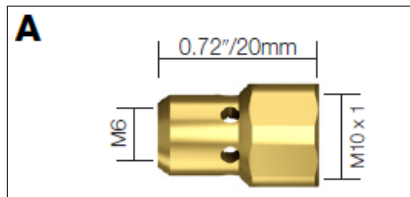

MRX Difusores

Código	Descripción	Modelo
A 1412549	Difusor	MXA203