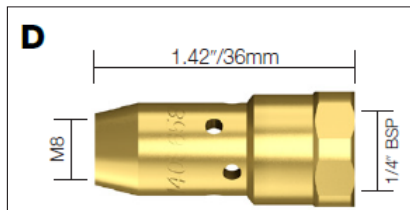

Código	Descripción	Modelo
D 1408658	Difusor	MXA503