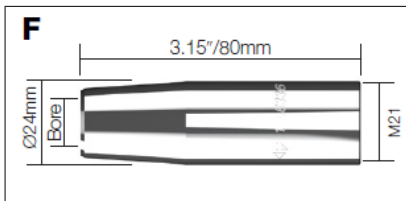

## MRX Toberas

Código	Descripción	Diámetro	Modelo
A 1408599	Tobera estándar	12mm/15/32"	MXA153, 203

Código	Descripción	Diámetro	Modelo
B 1408600	Tobera cónica corta	12mm/15/32"	MXA153, 203

Código	Descripción	Diámetro	Modelo
C 1408602	Tobera cónica corta	13mm/1/2"	253,353W,453W,553W

Código	Descripción	Diámetro	Modelo
D 1408604	Tobera cilíndrica	16mm/5/8"	253,353W,453W,553W

Código	Descripción	Diámetro	Modelo
E 1411350	Tobera estándar	13mm/1/2"	253,353W,453W,553W

Código	Descripción	Diámetro	Modelo
F 1406336	Tobera cónica larga	15mm/19/32"	MXA363,403

Código	Descripción	Diámetro	Modelo
G 1408605	Tobera cónica	14mm/9/16"	MXW403,503,535,553

Código	Descripción	Diámetro	Modelo
H 1408607	Tobera cónica HD	17mm/11/16"	MXA503