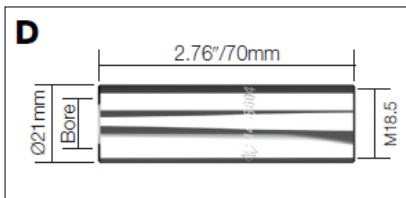

## MRX Toberas

Código	Descripción	Diámetro	Modelo
A 1408599	Tobera estándar	12mm/15/32"	MXA153, 203

Código	Descripción	Diámetro	Modelo
B 1408600	Tobera cónica corta	12mm/15/32"	MXA153, 203

Código	Descripción	Diámetro	Modelo
C 1408602	Tobera cónica corta	13mm/1/2"	253,353W,453W,553W

Código	Descripción	Diámetro	Modelo
D 1408604	Tobera cilíndrica	16mm/5/8"	253,353W,453W,553W

Código	Descripción	Diámetro	Modelo
E 1411350	Tobera estándar	13mm/1/2"	253,353W,453W,553W

Código	Descripción	Diámetro	Modelo
F 1406336	Tobera cónica larga	15mm/19/32"	MXA363,403

Código	Descripción	Diámetro	Modelo
G 1408605	Tobera cónica	14mm/9/16"	MXW403,503,535,553

Código	Descripción	Diámetro	Modelo
H 1408607	Tobera cónica HD	17mm/11/16"	MXA503