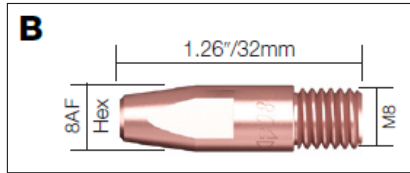

## MRX Toberas

Código	Descripción	Diámetro	Modelo
A 1408599	Tobera estándar	12mm/15/32"	MXA153, 203

Código	Descripción	Diámetro	Modelo
B 1408600	Tobera cónica corta	12mm/15/32"	MXA153, 203

Código	Descripción	Diámetro	Modelo
C 1408602	Tobera cónica corta	13mm/1/2"	253,353W,453W,553W

Código	Descripción	Diámetro	Modelo
D 1408604	Tobera cilíndrica	16mm/5/8"	253,353W,453W,553W

Código	Descripción	Diámetro	Modelo
E 1411350	Tobera estándar	13mm/1/2"	253,353W,453W,553W

Código	Descripción	Diámetro	Modelo
F 1406336	Tobera cónica larga	15mm/19/32"	MXA363,403

Código	Descripción	Diámetro	Modelo
G 1408605	Tobera cónica	14mm/9/16"	MXW403,503,535,553

Código	Descripción	Diámetro	Modelo
H 1408607	Tobera cónica HD	17mm/11/16"	MXA503

## MRX Tubos de contacto

Código	Descripción	Material	Hilo	Modelo
A 1408700	Tubo de contacto	ECu	0.6mm/.023"	MXA153,203,253
1408701	Tubo de contacto	ECu	0.8mm/.030"	MXA153,203,253
1408703	Tubo de contacto	ECu	1.0mm/.040"	MXA153,203,253
1408704	Tubo de contacto	ECu	1.2mm/.045"	MXA153,203,253